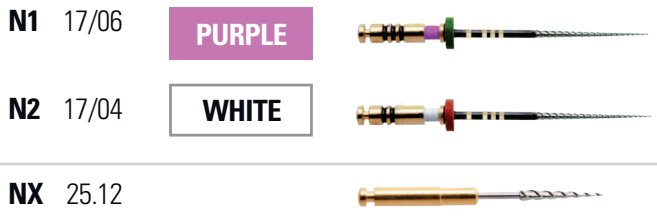

NEGOTIATING FILES